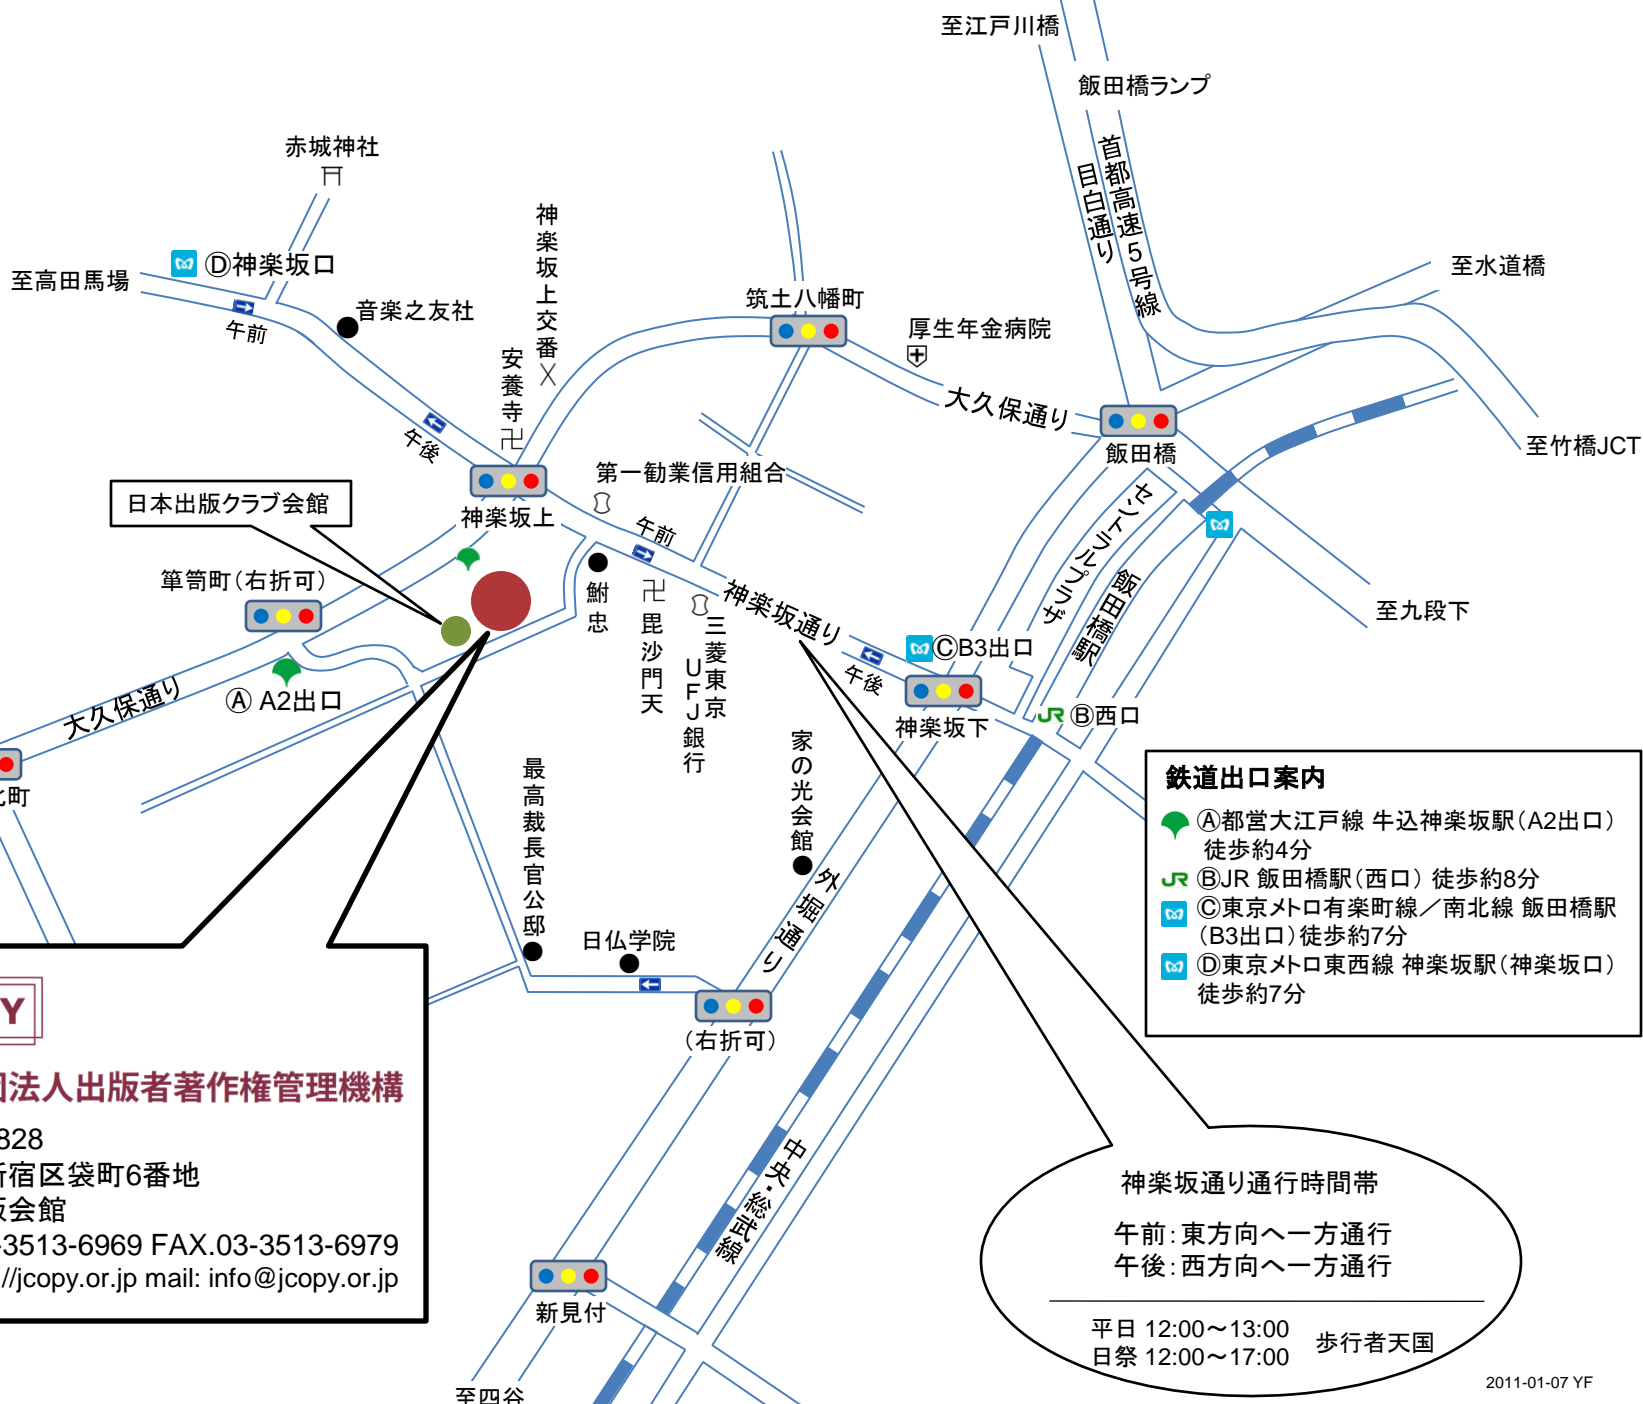

N

JCOPY

一般社団法人出版者著作権管理機構

〒162-0828
 東京都新宿区袋町6番地
 日本出版会館
 TEL. 03-3513-6969 FAX.03-3513-6979
 URL <http://jcopy.or.jp> mail: info@jcopy.or.jp

鉄道出口案内

- A 都営大江戸線 牛込神楽坂駅 (A2出口) 徒歩約4分
- JR 飯田橋駅 (西口) 徒歩約8分
- 東京メトロ有楽町線/南北線 飯田橋駅 (B3出口) 徒歩約7分
- 東京メトロ東西線 神楽坂駅 (神楽坂口) 徒歩約7分

神楽坂通り通行時間帯

午前: 東方向へ一方通行
 午後: 西方向へ一方通行

平日 12:00~13:00
 日祭 12:00~17:00 歩行者天国